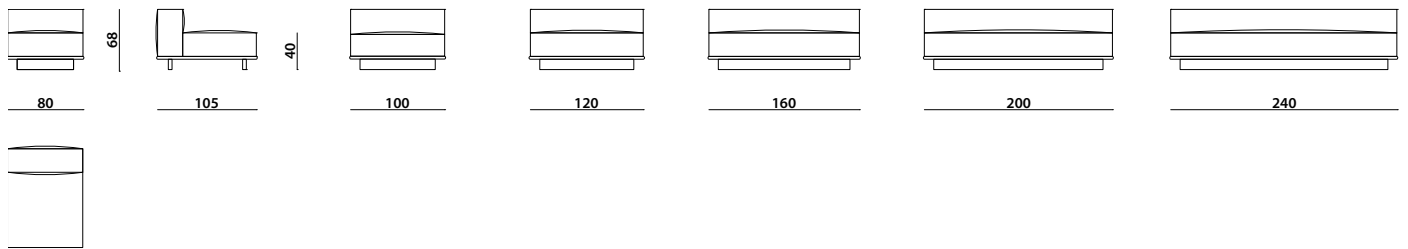

Struttura in legno con imbottitura in poliuretano espanso indeformabile a densità differenziata rivestito in tessuto protettivo accoppiato. Seduta monoblocco in poliuretano espanso a quote differenziate. Cuscini schienale in piuma d'oca. Basamento in alluminio color peltro. Il modello Floyd è completamente sfoderabile nella versione in tessuto. Nella versione in pelle è fisso.

DIMENSION

DIMENSION

**DIMENSION**

## DIMENSION

DIMENSION

DIMENSION