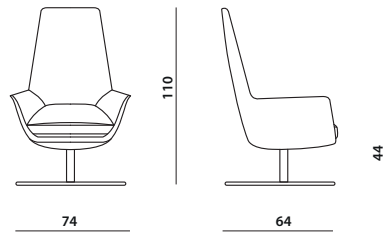

Structure métallique avec mousse de polyuréthane et recouvert d'un tissu de protection. Coussin d'assise en polyuréthane haute densité et fibre de polyester. Base pivotante en aluminium en finition chrome, étain ou nickel noir. Halley a des housses entièrement amovibles, tant en tissu qu'en cuir.

DIMENSION

High Armchair Spokes

High Armchair Round Base

High Armchair Perch

Headrest