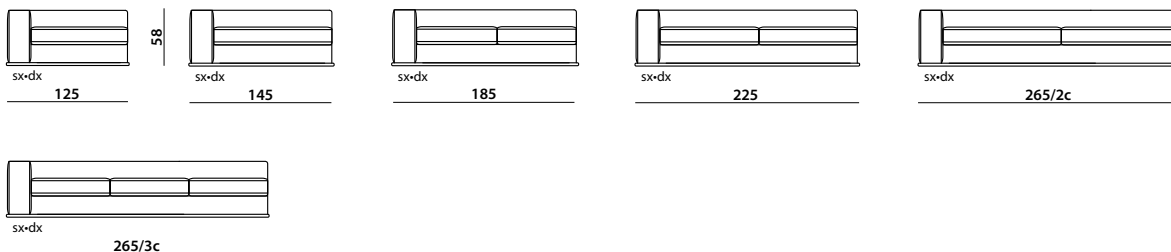

DIMENSION

Sofa

Chaise Longue Left/Right 105

Chaise Longue Left/Right 135

End Unit Left/Right

Central Element

Pouf

DIMENSION