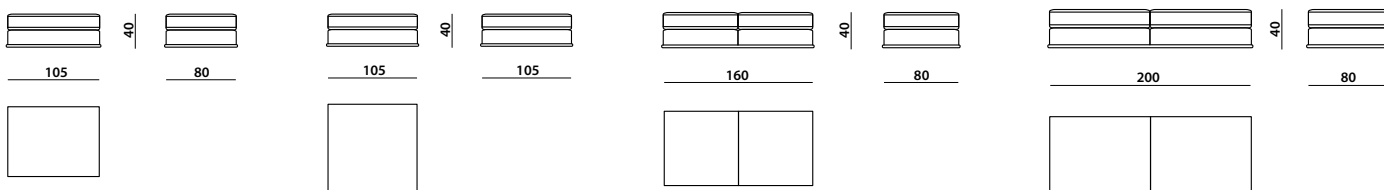

DIMENSION

Sofa

Chaise Longue Left/Right 105

Chaise Longue Left/Right 135

End Unit Left/Right

Central Element

Pouf

DIMENSION