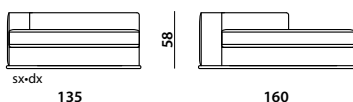

DIMENSION

Sofa

Chaise Longue Left/Right 105

Chaise Longue Left/Right 135

End Unit Left/Right

Central Element

Pouf

DIMENSION