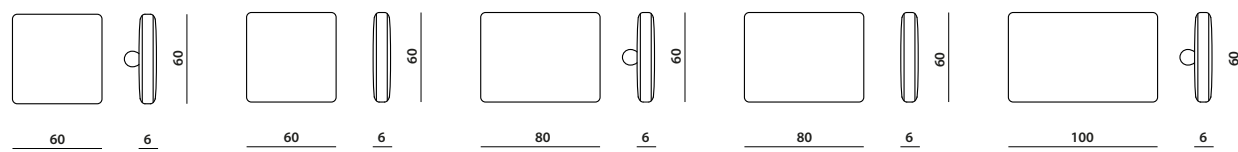

Back Cushion