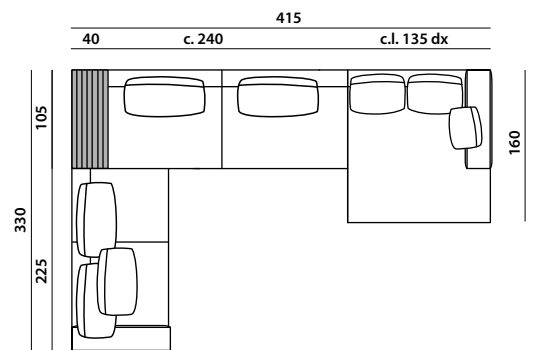

MADISON

SOFA

ALCHYMIA