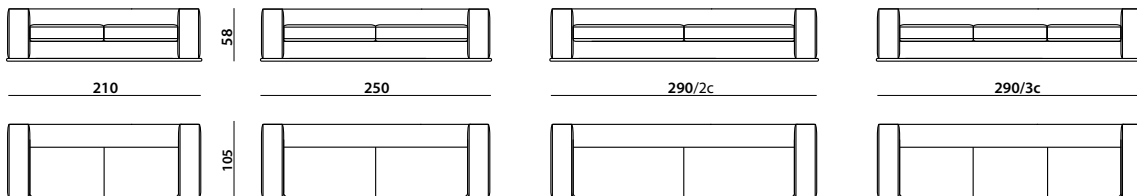

DIMENSION

Sofa

Chaise Longue Left/Right 105

Chaise Longue Left/Right 135

End Unit Left/Right

Central Element

Pouf

DIMENSION