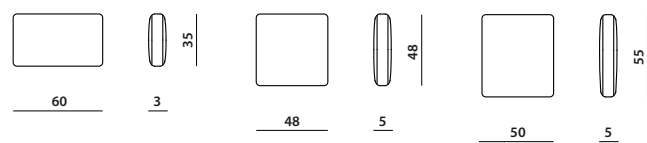

Armrest Cushions