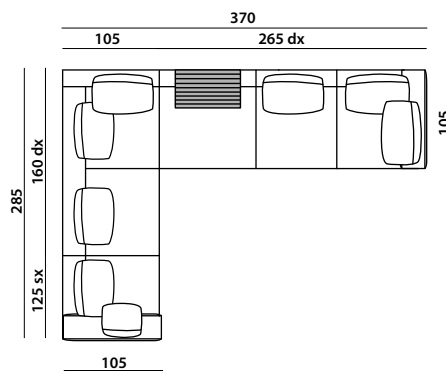

MADISON

SOFA

ALCHYMIA