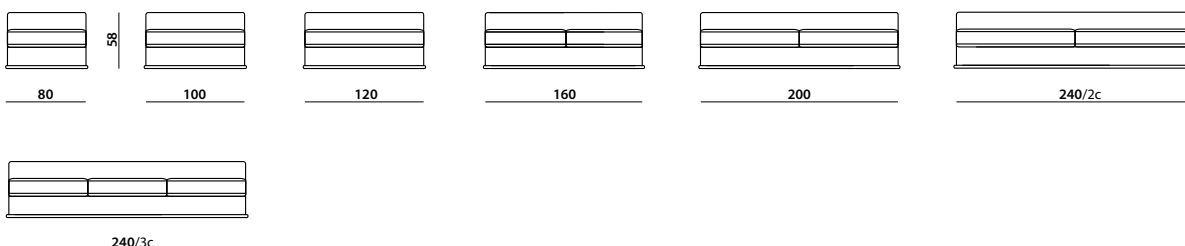

DIMENSION

Sofa

Chaise Longue Left/Right 105

Chaise Longue Left/Right 135

End Unit Left/Right

Central Element

Pouf

DIMENSION