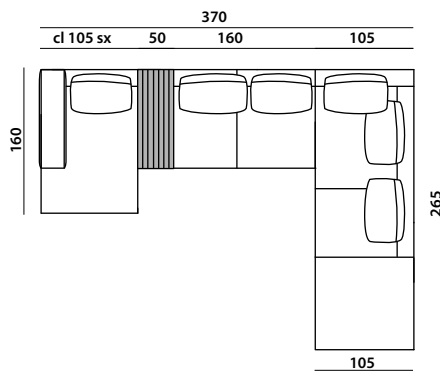

MADISON

SOFA

ALCHYMIA