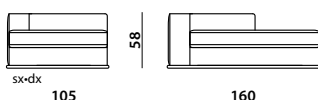

DIMENSION

Sofa

Chaise Longue Left/Right 105

Chaise Longue Left/Right 135

End Unit Left/Right

Central Element

Pouf

DIMENSION