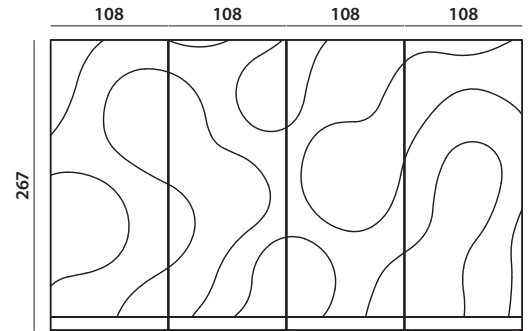

Struttura in multistrato marino accoppiato con pannelli di fibra a media densità. Decorazioni lucide o opache. Cornice in alluminio verniciato nei colori della decorazione.

Structure in marine plywood laminated with Medium density fiberboard. Glossy or matt decorations. Aluminium frame painted in the colours of the decoration.

Struktur aus Marinesperholz, laminiert mit faserplatten mittlerer Dichte.. Glänzende oder matte Verzierungen. Aluminiumrahmen in den Farben der Dekoration lackiert.

Structure en contre-plaqué marine stratifié avec du panneaux de fibres à densité moyenne.. Décorations brillantes ou mates. Cadre en aluminium peint aux couleurs de la décoration.

Estructura de contrachapado marino laminado con fibra de madera de densidad media. Decoraciones brillantes o mates. Marco de aluminio pintado en los colores de la decoración.

DIMENSION

FINISHES | METALLIC