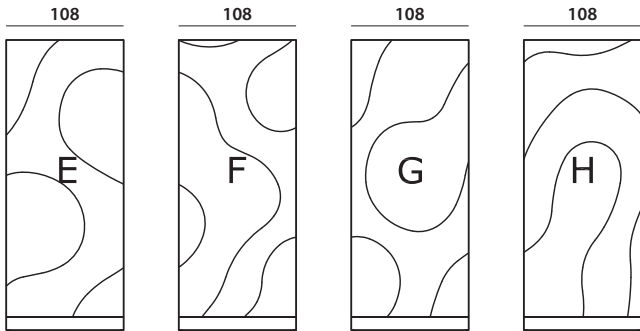

Struttura in multistrato marino accoppiato con pannelli di fibra a media densità. Decorazioni lucide o opache. Cornice in alluminio verniciato nei colori della decorazione.

Structure in marine plywood laminated with Medium density fiberboard. Glossy or matt decorations. Aluminium frame painted in the colours of the decoration.

Struktur aus Marinesperholz, laminiert mit faserplatten mittlerer Dichte.. Glänzende oder matte Verzierungen. Aluminiumrahmen in den Farben der Dekoration lackiert.

Structure en contre-plaqué marine stratifié avec du panneaux de fibres à densité moyenne.. Décorations brillantes ou mates. Cadre en aluminium peint aux couleurs de la décoration.

Estructura de contrachapado marino laminado con fibra de madera de densidad media. Decoraciones brillantes o mates. Marco de aluminio pintado en los colores de la decoración.

DIMENSION

FINISHES | METALLIC