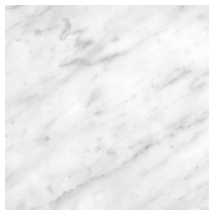

TOP FINISHES | MARBLE

Bianco Carrara