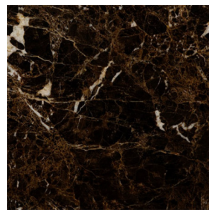

Base in legno rivestita in poliuretano rigido, verniciata nei colori peltro e black nickel. Piani in Lati nei colori naturale, marrone, nero opachi o lucidi. Piani in MDF laccati lucidi. Piani in marmo in varie finiture.

Base en bois recouvert de polyuréthane rigide, peinte dans les couleurs étain et noir nickel. Tops en Lati dans les couleurs naturel, brun, noir, mat ou brillant. Plans en MDF laqué brillant. Plateau en marbre dans différentes finitions.

Base de madera recubierta de poliuretano rígido, pintada en los colores peltre y negro níquel. Tapas en Lati en los colores natural, marrón, negro, mate o brillante. Encimeras de MDF lacado brillante. Encimera de mármol en varios acabados.

DIMENSION

TOP FINISHES | MARBLE

Bianco Carrara

Calacatta Uragano

Emperador Dark

Grigio Alpi

Nero Marquina