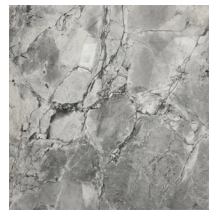

Sockel aus Holz überzogen mit hartem Polyurethan, lackiert in den Farben Zinn und Schwarznickel. Oberteile aus Lati in den Farben natur, braun, schwarz, matt und glänzend. Glänzend lackierte MDF-Platten. Marmoplatte in verschiedenen Ausführungen.

Base en bois recouvert de polyuréthane rigide, peinte dans les couleurs étain et noir nickel. Tops en Lati dans les couleurs naturel, brun, noir, mat ou brillant. Plans en MDF laqué brillant. Plateau en marbre dans différentes finitions.

Base de madera recubierta de poliuretano rígido, pintada en los colores peltre y negro níquel. Tapas en Lati en los colores natural, marrón, negro, mate o brillante. Encimeras de MDF lacado brillante. Encimera de mármol en varios acabados.

DIMENSION

TOP FINISHES | MARBLE

Bianco Carrara

Calacatta Uragano

Emperador Dark

Grigio Alpi

Nero Marquina