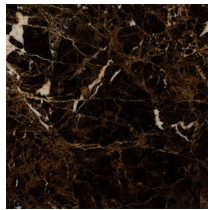

Steel base painted in black or pewter. Thermoplastic feet. MDF tops with natural, grey, brown or black oak veneer. MDF tops, gloss lacquered. Marble tops in various finishes.

Sockel aus Stahl, schwarz oder zinnfarben lackiert. Thermoplastische Füße. MDF-Platten mit natürlichem grauem, braunem, oder schwarzem Eichenfurnier. MDF-Platten glänzend lackiert. Marmorplatten in verschiedenen Ausführungen.

Base en acier peint en noir ou en étain. Pieds en thermoplastique. Plans en MDF avec placage en chêne naturel, gris, brun ou noir. Plans en MDF laqués brillants. Plans de travail en marbre dans différentes finitions.

Base de acero pintada en negro o peltre. Pies termoplásticos. Tapas de MDF con chapa de roble natural, gris, marrón o negro. Tapas de MDF, lacadas brillo. Tapas de mármol en varios acabados.

DIMENSION

TOP FINISHES | MARBLE

Bianco Carrara

Calacatta Uragano

Emperador Dark

Grigio Alpi

Nero Marquina