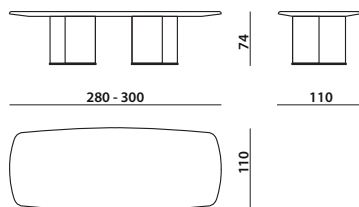

DIMENSION

Biscuit Top