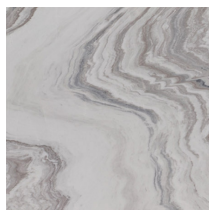

SIDUS

TABLE

ALCHYMIA

Base in fibra a media densità laccata lucida in vari colori. Top in legno Lati nei colori naturale, grigio, marrone, nero nella finitura opaca o lucida. Top in marmo in varie finiture.

Base en panneaux de fibres à densité moyenne lacqué brillant, disponible en plusieurs couleurs. Plateau en bois Lati en finition naturelle, grise, marron, noir, mate ou brillante. Plateau en marbre dans différentes finitions.

Base de fibra de madera de densidad media lacada brillante en varios colores. Tablero de madera Lati en color natural, gris, marrón, negro en acabado mate o brillante. Encimera de mármol en varios acabados.

DIMENSION

Biscuit Top

Rectangular Top

TOP FINISHES | MARBLE

Bianco Carrara

Calacatta Uragano

Emperador Dark

Grigio Alpi