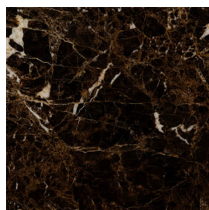

SIDUS

TABLE

ALCHYMIA

Base in fibra a media densità laccata lucida in vari colori. Top in legno Lati nei colori naturale, grigio, marrone, nero nella finitura opaca o lucida. Top in marmo in varie finiture.

Base en panneaux de fibres à densité moyenne lacqué brillant, disponible en plusieurs couleurs. Plateau en bois Lati en finition naturelle, grise, marron, noir, mate ou brillante. Plateau en marbre dans différentes finitions.

Base de fibra de madera de densidad media lacada brillante en varios colores. Tablero de madera Lati en color natural, gris, marrón, negro en acabado mate o brillante. Encimera de mármol en varios acabados.

DIMENSION

Biscuit Top

Rectangular Top

TOP FINISHES | MARBLE

Bianco Carrara

Calacatta Uragano

Emperador Dark

Grigio Alpi