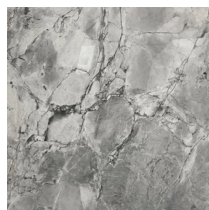

SIDUS

TABLE

ALCHYMIA

Base in fibra a media densità laccata lucida in vari colori. Top in legno Lati nei colori naturale, grigio, marrone, nero nella finitura opaca o lucida. Top in marmo in varie finiture.

Base en panneaux de fibres à densité moyenne lacqué brillant, disponible en plusieurs couleurs. Plateau en bois Lati en finition naturelle, grise, marron, noir, mate ou brillante. Plateau en marbre dans différentes finitions.

Base de fibra de madera de densidad media lacada brillante en varios colores. Tablero de madera Lati en color natural, gris, marrón, negro en acabado mate o brillante. Encimera de mármol en varios acabados.

DIMENSION

Biscuit Top

Rectangular Top

TOP FINISHES | MARBLE

Bianco Carrara

Calacatta Uragano

Emperador Dark

Grigio Alpi